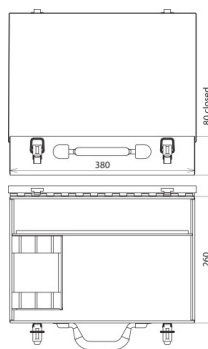

SBKL EKS TI KVS (766 300)

Ilustracje nie są wiążące

Ilustracje nie są wiążące

With foam padding

Typ	SBKL EKS TI KVS
Nr kat.	766 300
Suitable for	Earthing and short-circuiting device TI – kit I
Dimensions	380 x 260 x 80 mm
Colour	Blue •
Waga	1,2 kg
Numer taryfy celnej (Nomenklatura scalona EU)	42021990
GTIN (EAN)	4013364007628
Jed. Op.	1 szt.