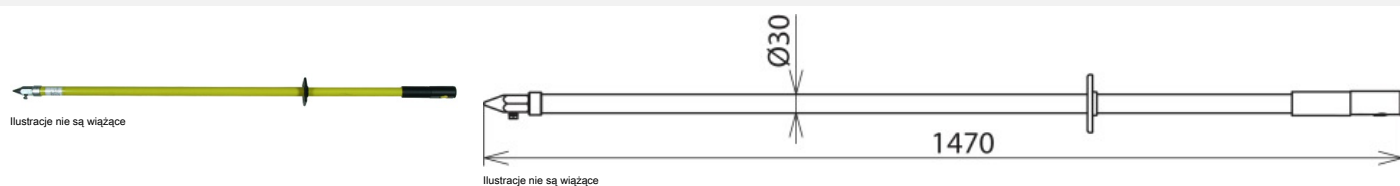

EV TS STK 1470 (758 075)

Discharge device with contact electrode.

Can be combined with earth cable (Part No. 758 116, 758 125, 758 135 or 758 216).

Typ	EV TS STK 1470
Nr kat.	758 075
Tube length	1310 mm
Total length (l _c)	1470 mm
Screw	M8 x 20 mm
Use	Not suitable for use in wet weather conditions
Material (contact electrode)	Cu alloy/gal Sn
Material (insulating tube)	Glass-fibre reinforced polyester tube
Waga	1,08 kg
Numer taryfy celnej (Nomenklatura scalona EU)	85369095
GTIN (EAN)	4013364247789
Jed. Op.	1 szt.