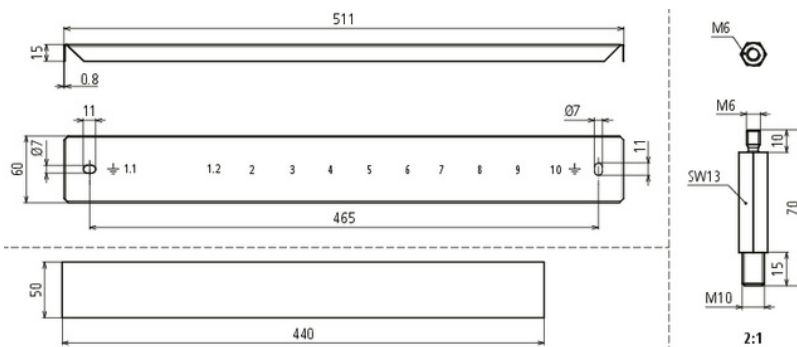

PAS EX AD 11 AP (472 422)

Ilustracje nie są wiążące

Pokrywa do nieiskrzących szyn wyrównawczych do stref zagrożonych wybuchem PAS EX. Z numeracją przyłączy i etykietą.

Typ	PAS EX AD 11 AP
Nr kat.	472 422 NEW
Material	StSt
Material No.	1.4301 / 1.4303
Waga	446 g
Numer taryfy celnej (Nomenklatura scalona EU)	85389099
GTIN (EAN)	4013364470507
Jed. Op.	1 szt.

W związku z ciągłym rozwojem technicznym zastrzegamy sobie prawo wprowadzenia zmian parametrów technicznych, konfiguracji i technologii, wymiarów, wagi i materiałów. Przedstawione ilustracje nie są wiążące.