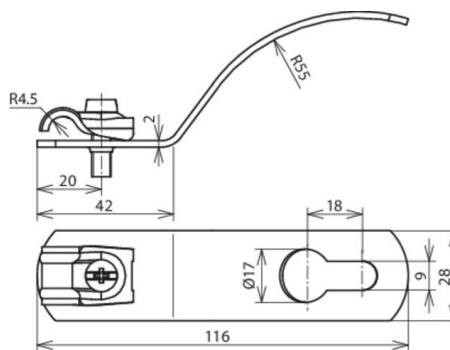

DLH DQ 6.10 WPRO5 STTZN (202 005)

Ilustracje nie są wiążące

| Typ | DLH DQ 6.10 WPRO5 STTZN |
|---|--|
| Nr kat. | 202 005 |
| Uwagi nt. stosowania | do przewodów dachowych |
| Materiał wspornika dachowego | St/tZn |
| Rodzaj wspornika | DEHNQUICK |
| Materiał wspornika | St/tZn |
| Uchwyt do drutu | 6-10 mm |
| Prowadzenie przewodu | sztywne |
| Otwór Ø | 8,4 mm |
| Możliwość mocowania | Do mocowania pod łbem śruby |
| Rodzaj pokrycia dachowego | Dach z blachy falistej, profil 5 (odstęp 177 mm) |
| Waga | 70 g |
| Numer taryfy celnej (Nomenklatura scalona EU) | 85389099 |
| GTIN (EAN) | 4013364022041 |
| Jed. Op. | 50 szt. |