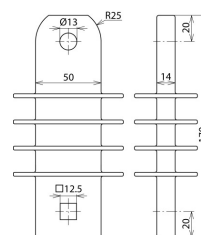

**!** BF IH (994 060)

Ilustracje nie są wiążące

<b>Typ</b>	<b>BF IH</b>
<b>Nr kat.</b>	<b>994 060</b>
Rodzaj mocowania	Uchwyt izolacyjny
Waga	325 g
Numer taryfy celnej (Nomenklatura scalona EU)	85389099
GTIN (EAN)	4013364103252
Jed. Op.	1 szt.