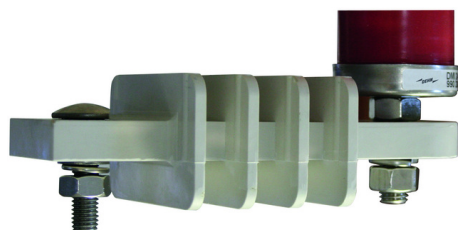

**!** BF IH (994 060)

Ilustracje nie są wiążące

<b>Typ</b>	<b>BF IH</b>
<b>Nr kat.</b>	<b>994 060</b>
Rodzaj mocowania	Uchwyt izolacyjny
Waga	325 g
Numer taryfy celnej (Nomenklatura scalona EU)	85389099
GTIN (EAN)	4013364103252
Jed. Op.	1 szt.