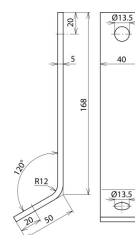

! BF WA (994 057)

Ilustracje nie są wiążące

Typ	BF WA
Nr kat.	994 057
Rodzaj mocowania	Mocowanie na ścianie
Waga	300 g
Numer taryfy celnej (Nomenklatura scalona EU)	85389099
GTIN (EAN)	4013364103221
Jed. Op.	1 szt.