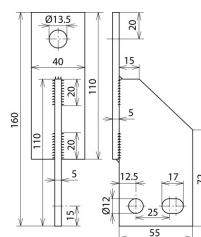

**!** BF DIN (994 054)

Ilustracje nie są wiążące

Typ	BF DIN
Nr kat.	994 054
Rodzaj mocowania	Mocowanie DIN
Waga	400 g
Numer taryfy celnej (Nomenklatura scalona EU)	85389099
GTIN (EAN)	4013364103191
Jed. Op.	1 szt.