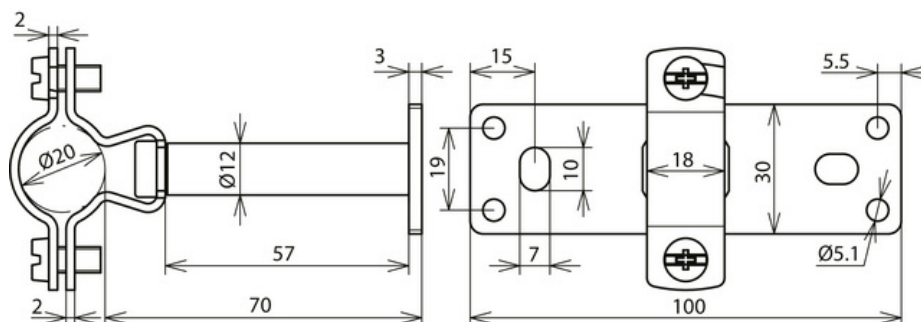

LH ZS 20 EX W70 BP V2A (275 440)

Ilustracje nie są wiążące

Typ Nr kat.	LH ZS 20 EX W70 BP V2A 275 440
Materiał	stal nierdzewna
Uchwyt do drutu	20 mm
Odległość od ściany	70 mm
Mocowanie	[4x] Ø5,1 / [2x] 7 x 10 mm
Śruba	⚙ M6 x 14 mm
Materiał śruby	stal nierdzewna
Wysokość wspornika	20 mm
Prowadzenie przewodu	szttywne
Gwint żeński	M8
Odniesienie do norm	DIN IEC/TS 62561-8 (VDE V 0185-561-8)
Waga	152 g
Numer taryfy celnej (Nomenklatura scalona EU)	85389099
GTIN (EAN)	4013364146914
Jed. Op.	10 szt.