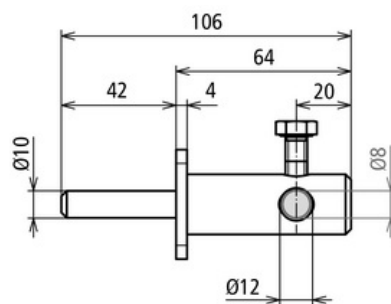

ASK 8 150 40 2XB10.5 V2A (241 009)

Ilustracje nie są wiążące

Typ	ASK 8 150 40 2XB10.5 V2A
Nr kat.	241 009
Materiał	stal nierdzewna
Wymiary (dł x sz x gł)	150 x 40 x 6 mm
Uchwyt do drutu	8 mm
Otwór Ø	10,5 mm
Śruba	M8 x 20 mm
Materiał śruby	stal nierdzewna
Waga	376 g
Numer taryfy celnej (Nomenklatura scalona EU)	85389099
GTIN (EAN)	4013364072985
Jed. Op.	20 szt.