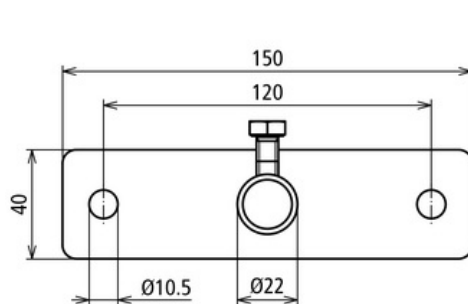

ASK 8 150 40 2XB10.5 V2A (241 009)

Ilustracje nie są wiążące

Typ	ASK 8 150 40 2XB10.5 V2A
Nr kat.	241 009
Materiał	stal nierdzewna
Wymiary (dł x sz x gł)	150 x 40 x 6 mm
Uchwyt do drutu	8 mm
Otwór Ø	10,5 mm
Śruba	M8 x 20 mm
Materiał śruby	stal nierdzewna
Waga	376 g
Numer taryfy celnej (Nomenklatura scalona EU)	85389099
GTIN (EAN)	4013364072985
Jed. Op.	20 szt.