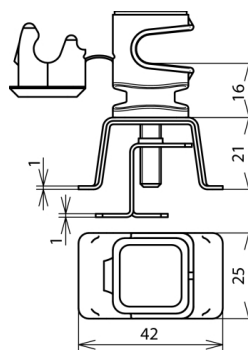

## LH ZS 8 H16 KB4.16 GR V2A (204 049)

Ilustracje nie są wiążące

Typ	LH ZS 8 H16 KB4.16 GR V2A
Nr kat.	204 049
Rodzaj wspornika dachowego	ZIEGELsnap
Materiał wspornika dachowego	stal nierdzewna
Zakres zacisku	4-16 mm
Wysokość wspornika	16 mm
Materiał wspornika	tworzywo sztuczne
Kolor wspornika	szary
Uchwyt do drutu	8 mm
Rodzaj wspornika	DEHNsnap
Gwint żeński	M8
Prowadzenie przewodu	luźne
Rodzaj pokrycia dachowego	dachówki (karpówka), panele
Możliwość mocowania	do mocowania spodniego
Waga	40 g
Numer taryfy celnej (Nomenklatura scalona EU)	85389099
GTIN (EAN)	4013364032309
Jed. Op.	50 szt.