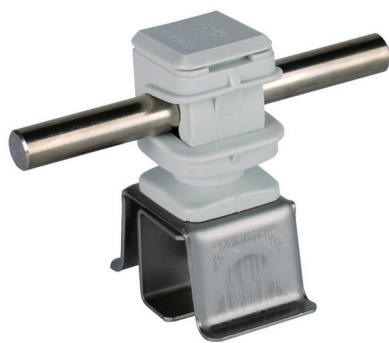

## LH ZS 8 H16 KB4.16 GR V2A (204 049)

Ilustracje nie są wiążące

Typ	LH ZS 8 H16 KB4.16 GR V2A
Nr kat.	204 049
Rodzaj wspornika dachowego	ZIEGELsnap
Materiał wspornika dachowego	stal nierdzewna
Zakres zacisku	4-16 mm
Wysokość wspornika	16 mm
Materiał wspornika	tworzywo sztuczne
Kolor wspornika	szary
Uchwyt do drutu	8 mm
Rodzaj wspornika	DEHNsnap
Gwint żeński	M8
Prowadzenie przewodu	luźne
Rodzaj pokrycia dachowego	dachówki (karpówka), panele
Możliwość mocowania	do mocowania spodniego
Waga	40 g
Numer taryfy celnej (Nomenklatura scalona EU)	85389099
GTIN (EAN)	4013364032309
Jed. Op.	50 szt.