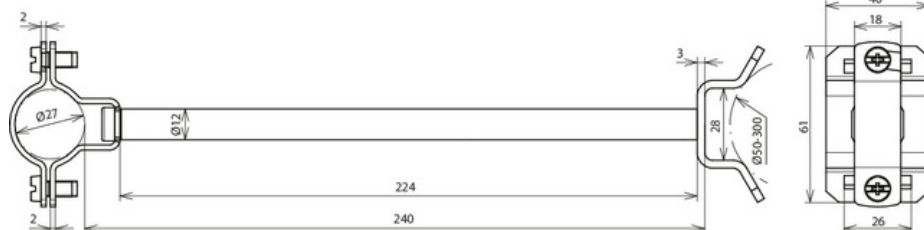

## LH ZS 27 EX P240 SBB V2A (275 455)

Ilustracje nie są wiążące

Typ	LH ZS 27 EX P240 SBB V2A
Nr kat.	275 455
Materiał	stal nierdzewna
Uchwyt do drutu	27 mm
Odległość od ściany	240 mm
Zakres zacisku (rura Ø)	50-300 mm
Materiał gniazda	stal nierdzewna
Śruba	☒ M6 x 14 mm
Materiał śruby	stal nierdzewna
Prowadzenie przewodu	szttywne
Gwint żeński	M8
Odniesienie do norm	DIN IEC/TS 62561-8 (VDE V 0185-561-8)
Waga	277 g
Numer taryfy celnej (Nomenklatura scalona EU)	85389099
GTIN (EAN)	4013364244535
Jed. Op.	10 szt.