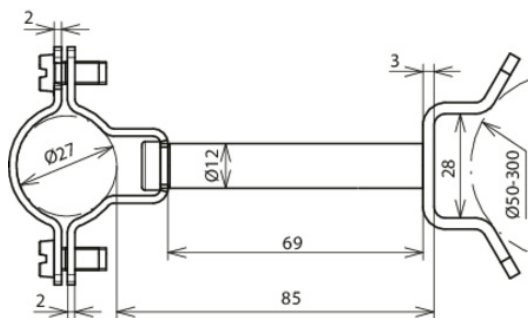

LH ZS 27 EX P85 SBB V2A (275 454)

Ilustracje nie są wiążące

Typ Nr kat.	LH ZS 27 EX P85 SBB V2A 275 454
Materiał	stal nierdzewna
Uchwyt do drutu	27 mm
Odległość od ściany	85 mm
Zakres zacisku (rura Ø)	50-300 mm
Materiał gniazda	stal nierdzewna
Śruba	⚙ M6 x 14 mm
Materiał śruby	stal nierdzewna
Prowadzenie przewodu	szttywne
Gwint żeński	M8
Odniesienie do norm	DIN IEC/TS 62561-8 (VDE V 0185-561-8)
Waga	173 g
Numer taryfy celnej (Nomenklatura scalona EU)	85389099
GTIN (EAN)	4013364244504
Jed. Op.	10 szt.