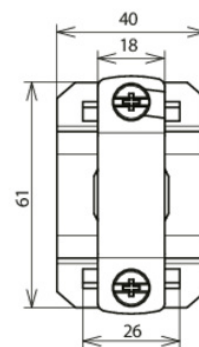

LH ZS 27 EX P85 SBB V2A (275 454)

Ilustracje nie są wiążące

Typ Nr kat.	LH ZS 27 EX P85 SBB V2A 275 454
Materiał	stal nierdzewna
Uchwyt do drutu	27 mm
Odległość od ściany	85 mm
Zakres zacisku (rura Ø)	50-300 mm
Materiał gniazda	stal nierdzewna
Śruba	⚙ M6 x 14 mm
Materiał śruby	stal nierdzewna
Prowadzenie przewodu	szttywne
Gwint żeński	M8
Odniesienie do norm	DIN IEC/TS 62561-8 (VDE V 0185-561-8)
Waga	173 g
Numer taryfy celnej (Nomenklatura scalona EU)	85389099
GTIN (EAN)	4013364244504
Jed. Op.	10 szt.