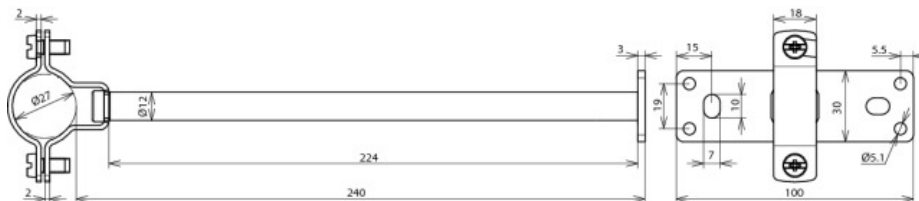

## LH ZS 27 EX W240 BP V2A (275 451)

Ilustracje nie są wiążące

Typ	LH ZS 27 EX W240 BP V2A
Nr kat.	275 451
Materiał	stal nierdzewna
Uchwyt do drutu	27 mm
Odległość od ściany	240 mm
Mocowanie	[4x] Ø5,1 / [2x] 7 x 10 mm
Śruba	⚙ M6 x 14 mm
Materiał śruby	stal nierdzewna
Prowadzenie przewodu	szttywne
Gwint żeński	M8
Odniesienie do norm	DIN IEC/TS 62561-8 (VDE V 0185-561-8)
Waga	273 g
Numer taryfy celnej (Nomenklatura scalona EU)	85389099
GTIN (EAN)	4013364244498
Jed. Op.	10 szt.