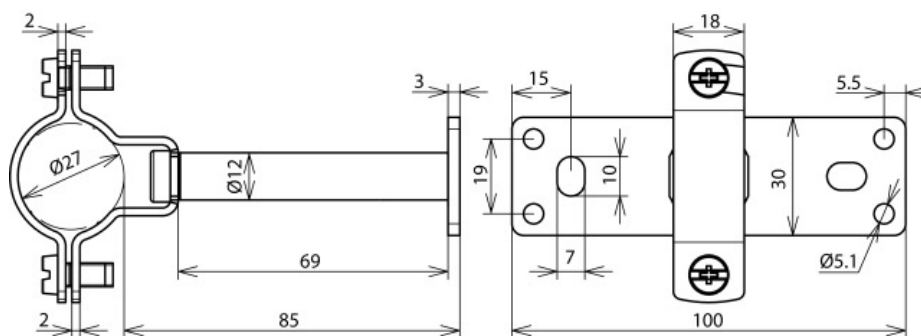

LH ZS 27 EX W85 BP V2A (275 450)

Ilustracje nie są wiążące

Typ	LH ZS 27 EX W85 BP V2A
Nr kat.	275 450
Materiał	stal nierdzewna
Uchwyt do drutu	27 mm
Odległość od ściany	85 mm
Mocowanie	[4x] Ø5,1 / [2x] 7 x 10 mm
Śruba	⚙ M6 x 14 mm
Materiał śruby	stal nierdzewna
Prowadzenie przewodu	szttywne
Gwint żeński	M8
Odniesienie do norm	DIN IEC/TS 62561-8 (VDE V 0185-561-8)
Waga	168 g
Numer taryfy celnej (Nomenklatura scalona EU)	85389099
GTIN (EAN)	4013364244436
Jed. Op.	10 szt.