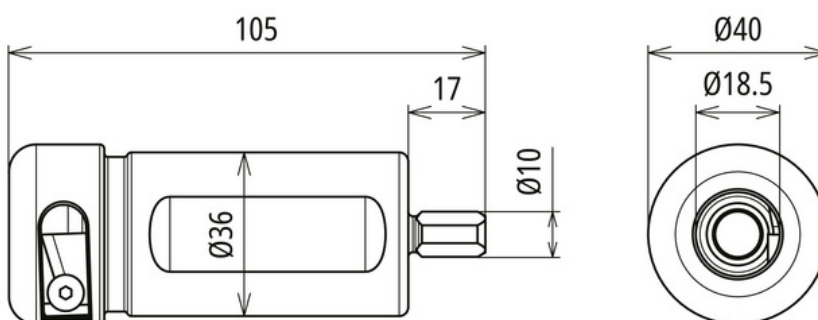

ISO HEAD 21 (597 125)

Ilustracje nie są wiążące

Głowica do ściągania izolacji z przewodów HVI light plus.

Typ	ISO HEAD 21
Nr kat.	597 125 <small>NEW</small>
Średnica przewodu Ø	21 mm
Materiał odlewu	aluminium
Materiał ostrza	stal stopowa
Kolor	czerwony
Wymiary	ok. 105 x 40 mm
Waga	277 g
Numer taryfy celnej (Nomenklatura scalona EU)	82055980
GTIN (EAN)	4013364513945
Jed. Op.	1 szt.