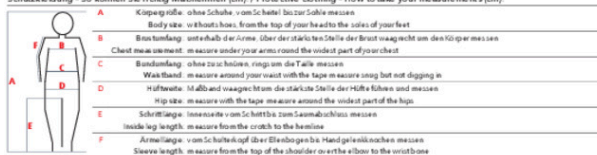

DEHNcare ArcClassic - Jacke und Hose / Jacket and trousers DEHNcare ArcClassic - Mantel / Coat

Ilustracje nie są wiążące

- Reinforced stand-up collar
- Useful side arm pockets

Typ	APJ 58
Nr kat.	785 775
Klasa ochrony przed łukiem elektrycznym (test z użyciem komory pobierczej) 7 kA / 0,5 s - jednobiegunowy	APC 2
Arc energy (W_{arc} lub W_{LBP})	320 kJ
Zwiększona energia łuku elektrycznego (W_{arc} lub W_{LBP}) (zgodnie z testem z użyciem komory pobierczej)	630 kJ
EuroTest PIP001 (10 kA / 1 s - trójbiegunowy)	tak
Arc Rating – ATPV (Open Arc Test)	33.1 cal / cm²
PPE Category (NFPA 70E)	PPE 3
Size (international)	58 (3XL)
Outer material	Siliconised calf grain leather, 100% Kevlar interlock knit
Inner material	100% cotton
Material (sewing thread)	100% Kevlar
Standard	IEC 61482-2, EN ISO 14116
Waga	2,01 kg
Numer taryfy celnej (Nomenklatura scalona EU)	42031000
GTIN (EAN)	4013364149519
Jed. Op.	1 szt.

In case of very heavy soiling, the protective jacket can be dry cleaned by a specialist leather cleaner.

W związku z ciągłym rozwojem technicznym zastrzegamy sobie prawo wprowadzenia zmian parametrów technicznych, konfiguracji i technologii, wymiarów, wagi i materiałów. Przedstawione ilustracje nie są wiążące.