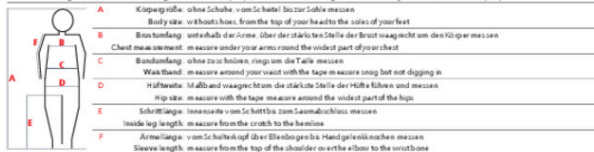

DEHNcare ArcClassic - Jacke und Hose / Jacket and trousers DEHNcare ArcClassic - Mantel / Coat

- Reinforced stand-up collar
- Zip and hook-and-loop fasteners

Typ Nr kat.	APC 64 66 785 759
Klasse ochrony przed łukiem elektrycznym (test z użyciem komory pobierczej) 7 kA / 0,5 s - jednobiegunowy	APC 2
Arc energy (W_{arc} lub W_{LBP})	320 kJ
Zwiększona energia łuku elektrycznego (W_{arc} lub W_{LBP}) (zgodnie z testem z użyciem komory pobierczej)	630 kJ
EuroTest PIP001 (10 kA / 1 s - trójbiegunowy)	tak
Arc Rating – ATPV (Open Arc Test)	33.1 cal / cm²
PPE Category (NFPA 70E)	PPE 3
Size (international)	64 / 66 (3XL)
Outer material	Siliconised calf grain leather, 100% Kevlar interlock knit
Inner material	100% cotton
Material (sewing thread)	100% Kevlar
Standard	IEC 61482-2, EN ISO 14116
Waga	3,28 kg
Numer taryfy celnej (Nomenklatura scalona EU)	42031000
GTIN (EAN)	4013364329362
Jed. Op.	1 szt.

In case of very heavy soiling, the protective coat can be dry cleaned by a specialist leather cleaner.

W związku z ciągłym rozwojem technicznym zastrzegamy sobie prawo wprowadzenia zmian parametrów technicznych, konfiguracji i technologii, wymiarów, wagi i materiałów. Przedstawione ilustracje nie są wiążące.