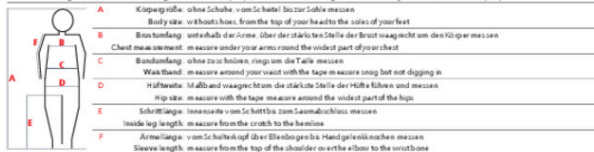

DEHNcare ArcClassic - Jacke und Hose / Jacket and trousers DEHNcare ArcClassic - Mantel / Coat

- Reinforced stand-up collar
- Zip and hook-and-loop fasteners

Typ Nr kat.	APC 52 54 785 756
Klasa ochrony przed łukiem elektrycznym (test z użyciem komory pobierczej) 7 kA / 0,5 s - jednobiegunowy	APC 2
Arc energy (W_{arc} lub W_{LBP})	320 kJ
Zwiększona energia łuku elektrycznego (W_{arc} lub W_{LBP}) (zgodnie z testem z użyciem komory pobierczej)	630 kJ
EuroTest PIP001 (10 kA / 1 s - trójbiegunowy)	tak
Arc Rating – ATPV (Open Arc Test)	33.1 cal / cm²
PPE Category (NFPA 70E)	PPE 3
Size (international)	52 / 54 (L)
Outer material	Siliconised calf grain leather, 100% Kevlar interlock knit
Inner material	100% cotton
Material (sewing thread)	100% Kevlar
Standard	IEC 61482-2, EN ISO 14116
Waga	2,73 kg
Numer taryfy celnej (Nomenklatura scalona EU)	42031000
GTIN (EAN)	4013364152878
Jed. Op.	1 szt.

In case of very heavy soiling, the protective coat can be dry cleaned by a specialist leather cleaner.

W związku z ciągłym rozwojem technicznym zastrzegamy sobie prawo wprowadzenia zmian parametrów technicznych, konfiguracji i technologii, wymiarów, wagi i materiałów. Przedstawione ilustracje nie są wiążące.