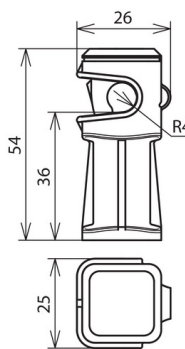

**LH DS 8 H36 IGM8 GR (204 004)**

Ilustracje nie są wiążące

Typ Nr kat.	LH DS 8 H36 IGM8 GR 204 004
Wysokość wspornika	36 mm
Gwint wspornika	M8
Materiał wspornika	tworzywo sztuczne
Kolor wspornika	szary
Kolor RAL	podobny do 7035
Prowadzenie przewodu	luźne
Uchwyt do drutu	8 mm
Wykonanie	solidne, odporne na oddziaływanie warunków atmosferycznych, odporne na promieniowanie UV i bezhalogenowe
Waga	15 g
Numer taryfy celnej (Nomenklatura scalona EU)	85389099
GTIN (EAN)	4013364019003
Jed. Op.	50 szt.