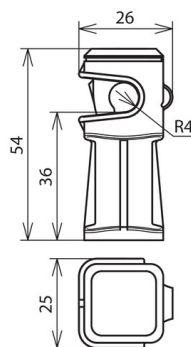

LH DS 8 H36 IGM6 GR (204 003)

Ilustracje nie są wiążące

Typ Nr kat.	LH DS 8 H36 IGM6 GR 204 003
Wysokość wspornika	36 mm
Gwint wspornika	M6
Materiał wspornika	tworzywo sztuczne
Kolor wspornika	szary
Kolor RAL	podobny do 7035
Prowadzenie przewodu	luźne
Uchwyt do drutu	8 mm
Wykonanie	solidne, odporne na oddziaływanie warunków atmosferycznych, odporne na promieniowanie UV i bezhalogenowe
Waga	15 g
Numer taryfy celnej (Nomenklatura scalona EU)	85389099
GTIN (EAN)	4013364019034
Jed. Op.	100 szt.