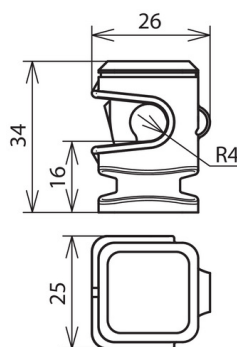

**LH DS 8 H16 IGM6 GR (204 001)**

Ilustracje nie są wiążące

| Typ   | LH DS 8 H16 IGM6 GR  |
|---|--|
| Nr kat.                                       | 204 001  |
| Wysokość wspornika                            | 16 mm  |
| Gwint wspornika                               | M6   |
| Materiał wspornika                            | tworzywo sztuczne  |
| Kolor wspornika                               | szary  |
| Kolor RAL                                     | podobny do 7035  |
| Prowadzenie przewodu                          | luźne  |
| Uchwyt do drutu                               | 8 mm   |
| Wykonanie                                     | solidne, odporne na oddziaływanie warunków atmosferycznych, odporne na promieniowanie UV i bezhalogenowe |
| Waga  | 8 g  |
| Numer taryfy celnej (Nomenklatura scalona EU) | 85389099   |
| GTIN (EAN)                                    | 4013364018990  |
| Jed. Op.                                      | 100 szt.   |