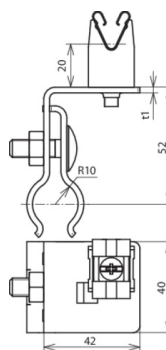

## DLH DG 8 RSF20.25 AL (223 041)

Ilustracje nie są wiążące

Typ Nr kat.	DLH DG 8 RSF20.25 AL 223 041
Materiał wspornika dachowego	Al
Grubość materiału (t1)	3 mm
Zakres zacisku	Ø20-25 mm
Rodzaj wspornika	DEHNgrip
Wysokość wspornika	20 mm
Materiał wspornika	stal nierdzewna
Uchwyt do drutu	8 mm
Prowadzenie przewodu	luźne
Śruba	⬆ M8 x 25 mm
Materiał śruby / nakrętki	stal nierdzewna
Spełnia wymagania normy	DIN EN 62561-4
Waga	96 g
Numer taryfy celnej (Nomenklatura scalona EU)	85389099
GTIN (EAN)	4013364096769
Jed. Op.	50 szt.