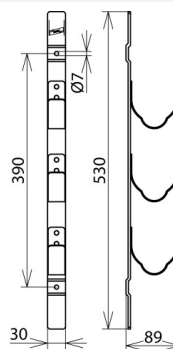

## HV 3HH ET (700 005)

Ilustracje nie są wiążące

Ilustracje nie są wiążące

<b>Typ</b>	<b>HV 3HH ET</b>
<b>Nr kat.</b>	<b>700 005</b>
For	HH fuses
Material	Steel
Waga	707 g
Numer taryfy celnej (Nomenklatura scalona EU)	73269098
GTIN (EAN)	4013364004160
Jed. Op.	1 szt.

Note: Two storage devices are required!

W związku z ciągłym rozwojem technicznym zastrzegamy sobie prawo wprowadzenia zmian parametrów technicznych, konfiguracji i technologii, wymiarów, wagi i materiałów. Przedstawione ilustracje nie są wiążące.