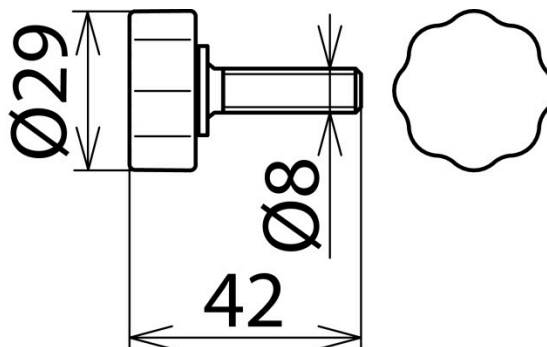

KS SG BLS 8 (766 105)

Ilustracje nie są wiążące

Ilustracje nie są wiążące

Typ	KS SG BLS 8
Nr kat.	766 105
Total length (l _e)	42 mm
Suitable for	Universal gear coupling
Waga	10 g
Numer taryfy celnej (Nomenklatura scalona EU)	90330090
GTIN (EAN)	4013364125988
Jed. Op.	1 szt.