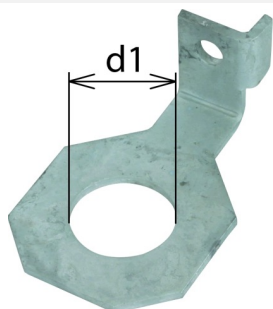

AB EXFS IF1 W 62 (923 362)

Typ	AB EXFS IF1 W 62
Nr kat.	923 362
Konstrukcja	wygięta
Materiał	Stal HDG
Średnica otworu d1	62mm
Waga	244 g
Numer taryfy celnej (Nomenklatura scalona EU)	85369095
GTIN (EAN)	4013364150898
Jed. Op.	1 szt.