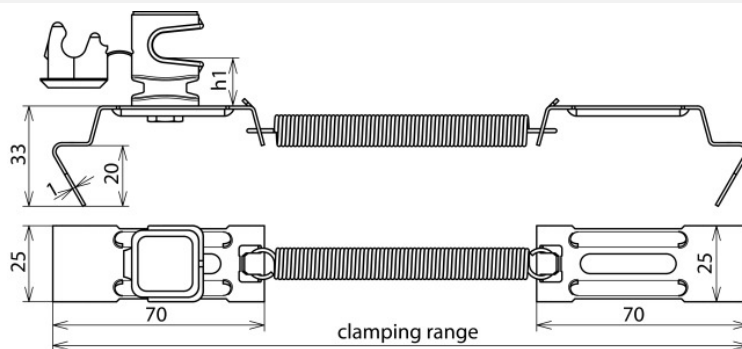

DLH SS 8 H36 FG180.280 BR CU (204 247)

Ilustracje nie są wiążące

Typ	DLH SS 8 H36 FG180.280 BR CU
Nr kat.	204 247
Materiał wspornika dachowego	Cu
Zakres zacisku (gąsior)	180-280 mm
Wysokość wspornika (h1)	36 mm
Materiał wspornika	tworzywo sztuczne
Kolor wspornika	brązowy
Uchwyt do drutu	8 mm
Długość zaczepu mocującego	20 mm
Rodzaj wspornika	DEHNSnap
Prowadzenie przewodu	luźne
Uwagi nt. stosowania	prowadzenie przewodu regulowane z boku
Waga	72 g
Numer taryfy celnej (Nomenklatura scalona EU)	85389099
GTIN (EAN)	4013364041806
Jed. Op.	25 szt.