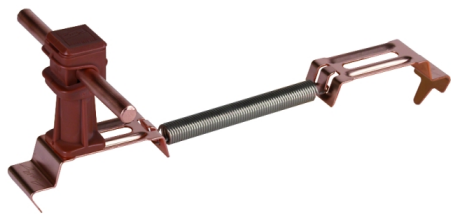

DLH SS 8 H36 FG180.280 BR CU (204 247)

Ilustracje nie są wiążące

Typ	DLH SS 8 H36 FG180.280 BR CU
Nr kat.	204 247
Materiał wspornika dachowego	Cu
Zakres zacisku (gąsior)	180-280 mm
Wysokość wspornika (h1)	36 mm
Materiał wspornika	tworzywo sztuczne
Kolor wspornika	brązowy
Uchwyt do drutu	8 mm
Długość zaczepu mocującego	20 mm
Rodzaj wspornika	DEHNSnap
Prowadzenie przewodu	luźne
Uwagi nt. stosowania	prowadzenie przewodu regulowane z boku
Waga	72 g
Numer taryfy celnej (Nomenklatura scalona EU)	85389099
GTIN (EAN)	4013364041806
Jed. Op.	25 szt.