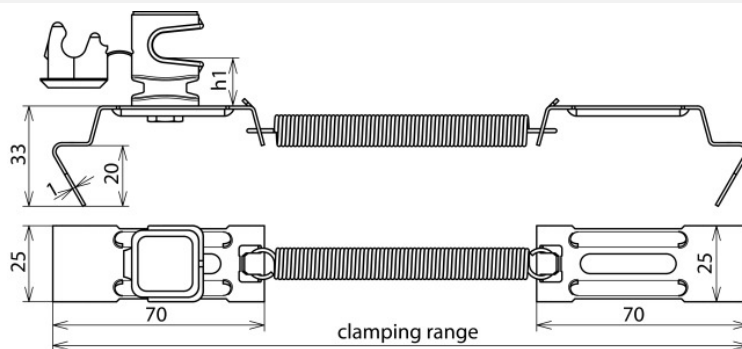

DLH SS 8 H36 FG180.280 GR V2A (204 249)

Ilustracje nie są wiążące

Typ	DLH SS 8 H36 FG180.280 GR V2A
Nr kat.	204 249
Materiał wspornika dachowego	stal nierdzewna
Zakres zacisku (gąsior)	180-280 mm
Wysokość wspornika (h1)	36 mm
Materiał wspornika	tworzywo sztuczne
Kolor wspornika	szary
Uchwyt do drutu	8 mm
Długość zaczepu mocującego	20 mm
Rodzaj wspornika	DEHNsnap
Prowadzenie przewodu	luźne
Uwagi nt. stosowania	prowadzenie przewodu regulowane z boku
Waga	68 g
Numer taryfy celnej (Nomenklatura scalona EU)	85389099
GTIN (EAN)	4013364041790
Jed. Op.	25 szt.