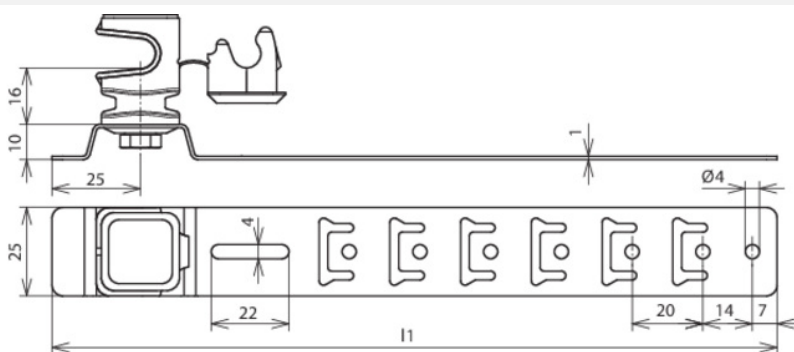

DLH US 8 H36 L475 BR GALCU (204 197)

Ilustracje nie są wiążące

Typ	DLH US 8 H36 L475 BR GALCU
Nr kat.	204 197
Materiał wspornika dachowego	Cu
Długość klamry (I1)	475 mm
Wysokość wspornika	36 mm
Materiał wspornika	tworzywo sztuczne
Kolor wspornika	brązowy
Uchwyt do drutu	8 mm
Rodzaj wspornika	DEHNsnap
Prowadzenie przewodu	luźne
Wykonanie klamry	z wstępnie uformowanymi punktami gięcia
Możliwość mocowania	hak blokujący, zaginanie, przybijanie
Rodzaj pokrycia dachowego	dachy kryte dachówką
Gwint żeński	M6
Waga	112 g
Numer taryfy celnej (Nomenklatura scalona EU)	85389099
GTIN (EAN)	4013364042605
Jed. Op.	1 szt.