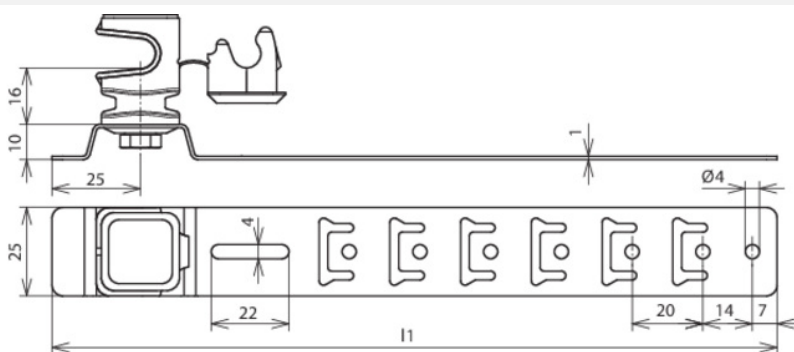

## DLH US 8 H36 L335 BR GALCU (204 187)

Ilustracje nie są wiążące

Typ	DLH US 8 H36 L335 BR GALCU
Nr kat.	204 187
Materiał wspornika dachowego	Cu
Długość klamry (I1)	335 mm
Wysokość wspornika	36 mm
Materiał wspornika	tworzywo sztuczne
Kolor wspornika	brązowy
Uchwyt do drutu	8 mm
Rodzaj wspornika	DEHNsnap
Prowadzenie przewodu	luźne
Wykonanie klamry	z wstępnie uformowanymi punktami gięcia
Możliwość mocowania	hak blokujący, zaginanie, przybijanie
Rodzaj pokrycia dachowego	dachy kryte dachówką
Gwint żeński	M6
Waga	91 g
Numer taryfy celnej (Nomenklatura scalona EU)	85389099
GTIN (EAN)	4013364042582
Jed. Op.	50 szt.