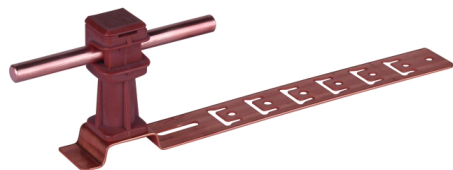

DLH US 8 H36 L205 BR GALCU (204 177)

Ilustracje nie są wiążące

Typ	DLH US 8 H36 L205 BR GALCU
Nr kat.	204 177
Materiał wspornika dachowego	Cu
Długość klamry (l1)	205 mm
Wysokość wspornika	36 mm
Materiał wspornika	tworzywo sztuczne
Kolor wspornika	brązowy
Uchwyt do drutu	8 mm
Rodzaj wspornika	DEHNSnap
Prowadzenie przewodu	luźne
Wykonanie klamry	z wstępnie uformowanymi punktami gięcia
Możliwość mocowania	hak blokujący, zaginanie, przybijanie
Rodzaj pokrycia dachowego	dachy kryte dachówką
Gwint żeński	M6
Waga	70 g
Numer taryfy celnej (Nomenklatura scalona EU)	85389099
GTIN (EAN)	4013364042568
Jed. Op.	50 szt.