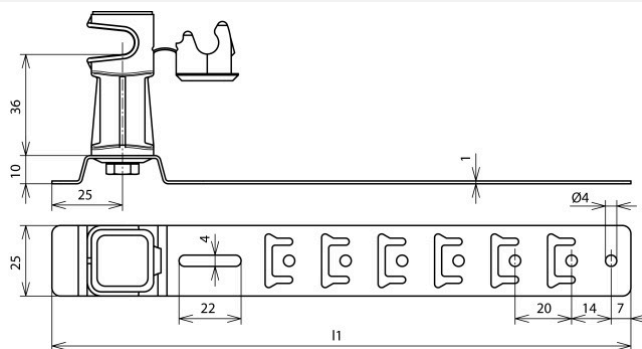

DLH US 8 H36 L205 BR GALCU (204 177)

Ilustracje nie są wiążące

Typ	DLH US 8 H36 L205 BR GALCU
Nr kat.	204 177
Materiał wspornika dachowego	Cu
Długość klamry (l1)	205 mm
Wysokość wspornika	36 mm
Materiał wspornika	tworzywo sztuczne
Kolor wspornika	brązowy
Uchwyt do drutu	8 mm
Rodzaj wspornika	DEHNSnap
Prowadzenie przewodu	luźne
Wykonanie klamry	z wstępnie uformowanymi punktami gięcia
Możliwość mocowania	hak blokujący, zaginanie, przybijanie
Rodzaj pokrycia dachowego	dachy kryte dachówką
Gwint żeński	M6
Waga	70 g
Numer taryfy celnej (Nomenklatura scalona EU)	85389099
GTIN (EAN)	4013364042568
Jed. Op.	50 szt.