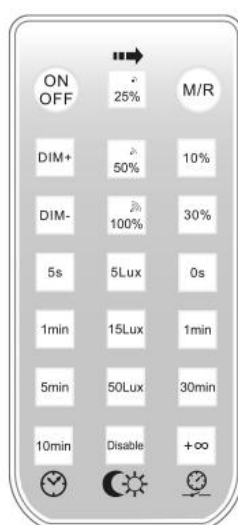

# WOJ+07089

WOJ+07089

---

---

Klasa szczelności **IP20**

---

## Dane techniczne

---

Kod	WOJ+07089
Klasa szczelności	IP20
Kolor	BIAŁY
Wymiary (AxBxC)	91x41x11 mm
Do użytku	WEWNATRZ
Zastosowanie	WEW
Inne	CR2025L 3V ,