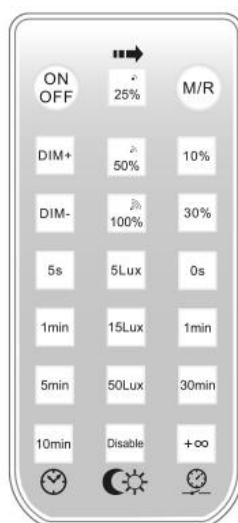

# WOJ+07089

WOJ+07089

---

---

Schutzart (IP) **IP20**

---

## Technische Daten

---

Produktidentifikator	WOJ+07089
Schutzart (IP)	IP20
Farbe	Weiß
Maß (AxBxC)	91x41x11 mm
Zur Verwendung	Innen
Anwendung	Innen
Andere	CR2025L 3V