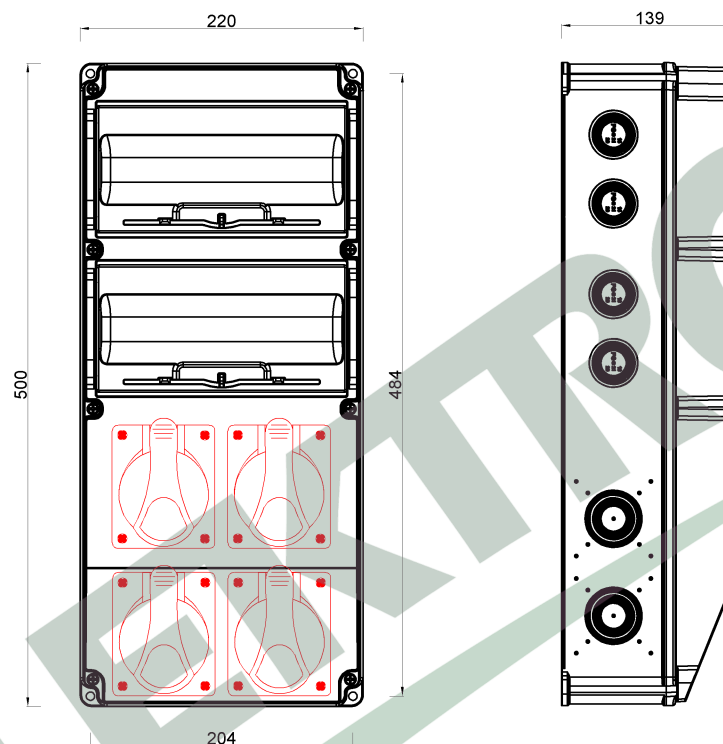

wymiary w [mm]  
dimensions [mm]

**PARAMETRY  
PARAMETERS**

obudowa box	IP66
gniazda sockets	IP44
dławica cable gland	PG21
zaciski terminal	N i PE
<b>OKABLOWANIE GNIAZD Sockets wiring</b>	
16A/5p	2,5mm <sup>2</sup> H07V-K /LgY/ 450/750V

F3.3215

Roz. CAJA 20M 4x16/5 IP44  
Distribution box CAJA 20M 4x16/5 IP44

F-ELEKTRO

www.f-elektro.com,  
e-mail: info@f-elektro.com