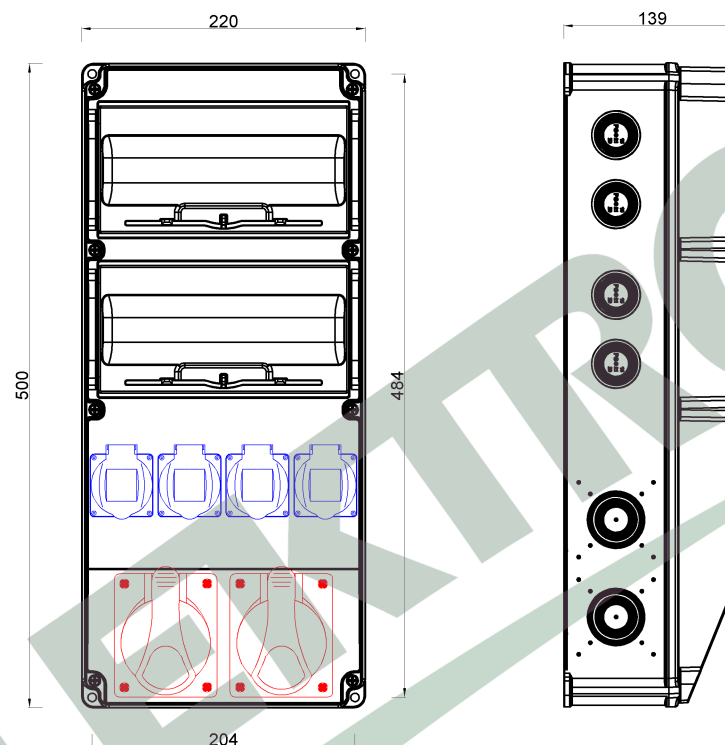

wymiary w [mm]  
dimensions [mm]

PARAMETRY PARAMETERS	
obudowa box	IP66
gniazda sockets	IP44
dławica cable gland	PG21
zaciski terminal	N i PE
OKABLOWANIE GNIAZD Sockets wiring	
32A/5p	4mm <sup>2</sup> H07V-K /LgY/ 450/750V
230V	1.5mm <sup>2</sup> H07V-K /LgY/ 450/750V

F3.3205

Roz. CAJA 20M 2x32/5, 4x230V IP44  
Distribution box CAJA 20M 2x32/5, 4x230V IP44

F-ELEKTRO

www.f-elektro.com,  
e-mail: info@f-elektro.com