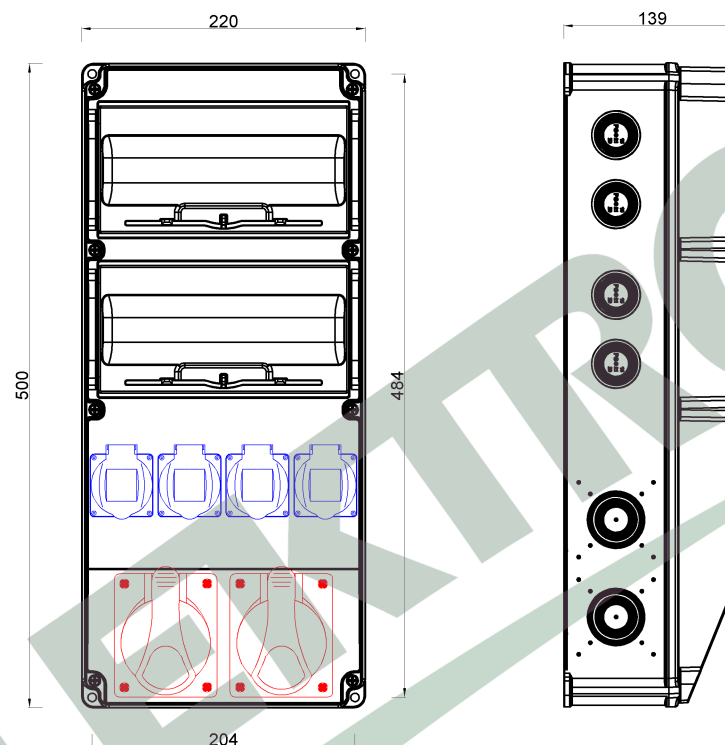

wymiary w [mm]  
dimensions [mm]

**PARAMETRY  
PARAMETERS**

obudowa box	IP66
gniazda sockets	IP44
dławica cable gland	PG21
zaciski terminal	N i PE

**OKABLOWANIE GNIAZD  
Sockets wiring**

16A/5p	2.5mm <sup>2</sup> H07V-K /LgY/ 450/750V
230V	1.5mm <sup>2</sup> H07V-K /LgY/ 450/750V

F3.3204

Roz. CAJA 20M 2x16/5, 4x230V IP44  
Distribution box CAJA 20M 2x16/5, 4x230V IP44

F-ELEKTRO

www.f-elektro.com,  
e-mail: info@f-elektro.com