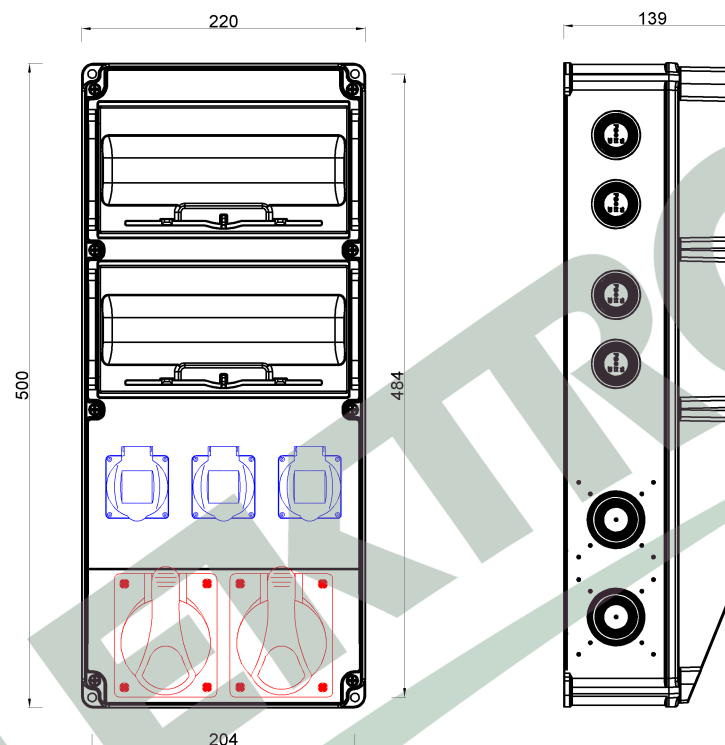

wymiary w [mm]  
dimensions [mm]

PARAMETRY PARAMETERS	
obudowa box	IP66
gniazda sockets	IP44
dławica cable gland	PG21
zaciski terminal	N i PE
OKABLOWANIE GNIAZD Sockets wiring	
16A/5p	2,5mm <sup>2</sup> H07V-K /LgY/ 450/750V
230V	1.5mm <sup>2</sup> H07V-K /LgY/ 450/750V

F3.3201      Roz. CAJA 20M 2x16/5, 3x230V IP44  
Distribution box CAJA 20M 2x16/5, 3x230V IP44

F-ELEKTRO  
www.f-elektro.com,  
e-mail: info@f-elektro.com