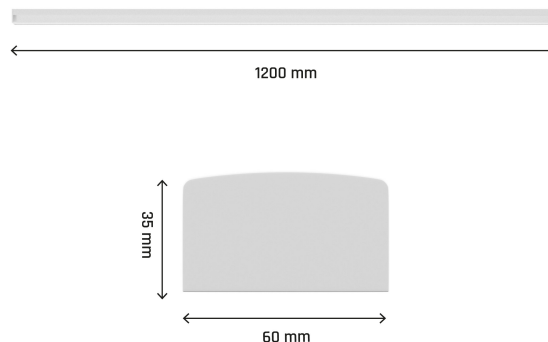

LIMEA SUBTILO

SLI047222CCT_PW

Oprawa oświetleniowa LIMEA SUBTILO z możliwością zmiany barwy światła (CCT), o mocy 30 W, wysokiej skuteczności świetlnej 120 lm/W. Dzięki możliwości zmiany temperatury barwowej (CCT) zakresie od 3000K do 6000K możemy dopasować barwę światła w zależności od potrzeb i preferencji. Przeznaczona zarówno do montażu natynkowego i zwieszanego. Produkt posiada atest PZH, dzięki czemu można go zastosować do pomieszczeń podwyższonych wymaganiami higienicznymi.

Moc	30 W	Napięcie	230 V
Strumień świetlny*	3600 lm (360°)	Temperatura barwowa	2700/4000/6000 K
Barwa światła	CCT	Kąt rozsyłu światła	120 °
Klasa szczelności	IP20		

Dane techniczne

Kod	SLI047222CCT_PW
Moc	30 W
Prąd	135 mA
Napięcie	230 V
Zużycie energii	30 kWh/1000h
Częstotliwość	50 Hz
Klasa ochrony PP	II
Współczynnik mocy	0.9
Strumień świetlny użytkowy*	3600 lm (360°)
Strumień świetlny**	3000 lm (360°)
Skuteczność świetlna	120 lm/W
Temperatura barwowa	2700/4000/6000 K
Barwa światła	CCT
Kąt rozsyłu światła	120 °
RA	80
Zawiera źródło	+
Możliwość ściemniania	NIE
Zakres temperatur pracy	-20/+40 °
Trwałość	17000 h
Materiał obudowy	PLASTIC
Klasa szczelności	IP20
Kolor	BIAŁY
Wymiary (AxBxC)	1200x60x35 mm
Do użytku	WEWNĄTRZ
Sposób montażu	natynkowy, zwieszany
Zastosowanie	INTERNAL
Made in	PRC
Inne	Funkcja zmiany barwy światła 2700K/4000K/6000K