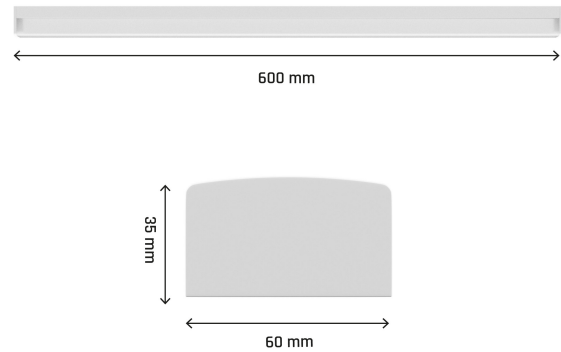

LIMEA SUBTILO

SLI047220CCT_PW

Oprawa oświetleniowa LIMEA SUBTILO z możliwością zmiany barwy światła (CCT), o mocy 15 W, wysokiej skuteczności świetlnej 120 lm/W. Dzięki możliwości zmiany temperatury barwowej (CCT) zakresie od 3000K do 6000K możemy dopasować barwę światła w zależności od potrzeb i preferencji. Przeznaczona zarówno do montażu natynkowego i zwieszanego. Produkt posiada atest PZH, dzięki czemu można go zastosować do pomieszczeń podwyższonych wymaganiach higienicznych.

Moc	15 W	Napięcie	230 V
Strumień świetlny*	1800 lm (360°)	Temperatura barwowa	2700/4000/6000 K
Barwa światła	CCT	Kąt rozsyłu światła	120 °
Klasa szczelności	IP20		

Dane techniczne

Kod	SLI047220CCT_PW
Moc	15 W
Prąd	115 mA
Napięcie	230 V
Zużycie energii	15 kWh/1000h
Częstotliwość	50 Hz
Klasa ochrony PP	II
Współczynnik mocy	0.55
Strumień świetlny użytkowy*	1800 lm (360°)
Strumień świetlny**	1500 lm (360°)
Skuteczność świetlna	120 lm/W
Temperatura barwowa	2700/4000/6000 K
Barwa światła	CCT
Kąt rozsyłu światła	120 °
RA	80
Zawiera źródło	+
Możliwość ściemniania	NIE
Zakres temperatur pracy	-20/+40 °
Trwałość	17000 h
Materiał obudowy	PLASTIC
Klasa szczelności	IP20
Kolor	BIAŁY
Wymiary (AxBxC)	600x60x35 mm
Do użytku	WEWNĄTRZ
Sposób montażu	natynkowy, zwieszany
Zastosowanie	INTERNAL
Made in	PRC
Inne	Funkcja zmiany barwy światła 2700K/4000K/6000K