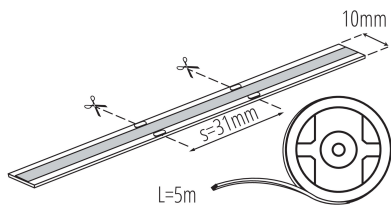

DANE OGÓLNE:

Miejsce zastosowania: wewnątrz

Minimalna odległość od oświetlanego obiektu : 0,1m

Długość [mm]: 5000

Szerokość [mm]: 10

Wysokość [mm]: 5000

Głębokość [mm]: 2

Zawartość rtęci: nie

Ilość cykli wł/wył : ≥ 30000

Źródło światła LED

Zakres temperatury otoczenia, na którą może być narażony wyrób [°C]: 5÷25

Rodzaj przyłącza: wolne końce przewodów

Stopień IP: 00

Możliwość cięcia pasków LED na segmenty [cm]: 3,1