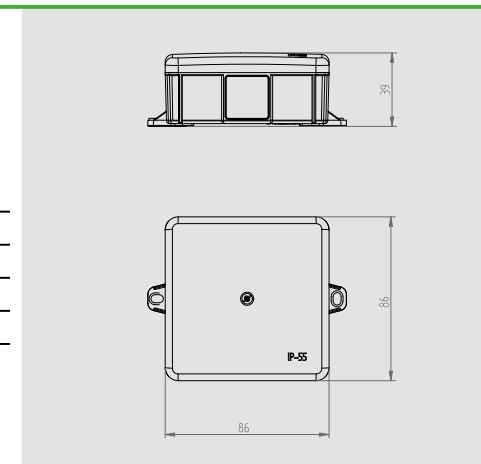

IP 55 650 °C 380 V PP

PUSZKA 6-WYL.N/T MZ EP-LUX 5X2.5 MM² PUSTY IP 55

Typ	Kolor	Opak. szt.	Waga kg/100 szt.	Indeks
EP-LUX IP55	biały RAL 9003	20	6,90	0226-10
EP-LUX IP55	szary RAL 7035	20	6,90	0226-40
EP-LUX IP55	brązowy RAL 8028	20	6,90	0226-60
EP-LUX IP55	czarny RAL 9005	20	6,90	0226-19

NORMA: PN-IEC-60998-1:2006.
Z zewnętrznymi uchwytemi do montażu.
Wymiary wewnętrzne: 78x78x32 mm
Wymiary: 86x86x39 mm

0226-10

0226-40

0226-60

0226-19