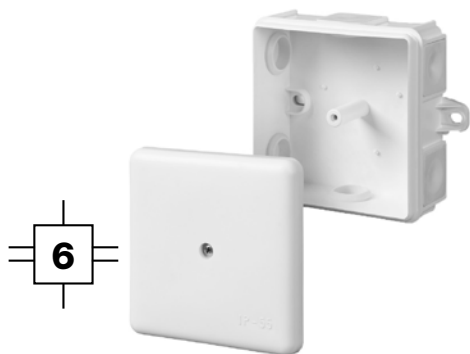

IP 55 650 °C 380 V PP

PUSZKA 6-WYL.N/T MZ EP-LUX 5X2.5 MM² PUSTY IP 55

Typ	Kolor	Opak. szt.	Waga kg/100 szt.	Indeks
EP-LUX IP55	biały RAL 9003	20	6,90	0226-10
EP-LUX IP55	szary RAL 7035	20	6,90	0226-40
EP-LUX IP55	brązowy RAL 8028	20	6,90	0226-60
EP-LUX IP55	czarny RAL 9005	20	6,90	0226-19

NORMA: PN-IEC-60998-1:2006.
Z zewnętrznymi uchwytemi do montażu.
Wymiary wewnętrzne: 78x78x32 mm
Wymiary: 86x86x39 mm

0226-10

0226-40

0226-60

0226-19