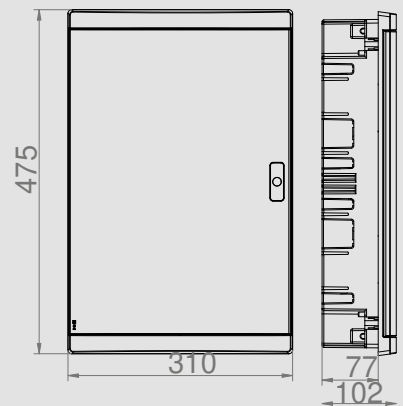

IP  
40

 IK  
05

NOWOŚĆ

**ELEGANT RP 3X12 MULTIMEDIALNA**

Rzędy/ moduły	Typ	Kolor drzwi	Zaciski PE+N	Opak. szt.	Waga kg/1 szt.	Indeks
3/36	RP 3x12 MM	dymne	tak	1	2,8	<b>2455-21</b>

- opcja zamka na kluczyk  
 - stopień ochrony IP40  
 - w zestawie płyta perforowana multimedialna, patchpanel, gniazdo 45x45 2P+Z 16A 250V AC  
 - norma: PN-EN 62208, PN-EN 60670-24  
 Wymiary: 310x475x102 mm

**Zalety serii:**

- II klasa ochrony
- IP 40
- 3 rzędy po 12 modułów (36-mod) RN i RP
- szelki montażowe szyn DIN
- wyjmowana pokrywa poprzez zatrzask
- uniwersalne drzwi wersja lewo/prawo (zmiana poprzez obrócenie pokrywy górnej)
- rozdzielnice mieszkaniowe wersja elektryczna i multimedialna
- możliwość łączenia rozdzielnic pion/poziom za pomocą spinek łączących
- listwy PE+N we wspornikach w standardowym wyposażeniu
- kolor obudowy biały RAL 9003
- drzwi białe lub dymne