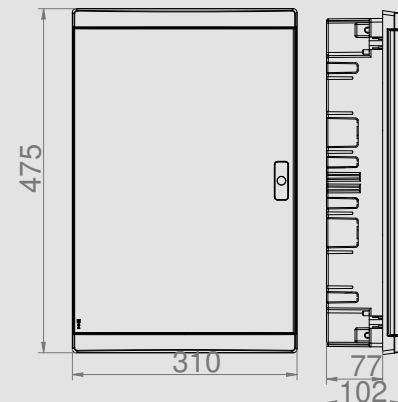

IP
40IK
05

NOWOŚĆ

ELEGANT RP 3X12 MULTIMEDIALNA

Rzędy/ moduły	Typ	Kolor drzwi	Zaciski PE+N	Opak. szt.	Waga kg/1 szt.	Indeks
3/36	RP 3x12 MM	biały	tak	1	2,8	2455-20

- opcja zamka na kluczyk
 - stopień ochrony IP40
 - w zestawie płyta perforowana multimedialna, patchpanel, gniazdo 45x45 2P+Z 16A 250V AC
 - norma: PN-EN 62208, PN-EN 60670-24
 Wymiary: 310x475x102 mm

Zalety serii:

- II klasa ochrony
- IP 40
- 3 rzędy po 12 modułów (36-mod) RN i RP
- szelki montażowe szyn DIN
- wyjmowana pokrywa poprzez zatrzask
- uniwersalne drzwi wersja lewo/prawo (zmiana poprzez obrócenie pokrywy górnej)
- rozdzielnice mieszkaniowe wersja elektryczna i multimedialna
- możliwość łączenia rozdzielnic pion/poziom za pomocą spinek łączących
- listwy PE+N we wspornikach w standardowym wyposażeniu
- kolor obudowy biały RAL 9003
- drzwi białe lub dymne