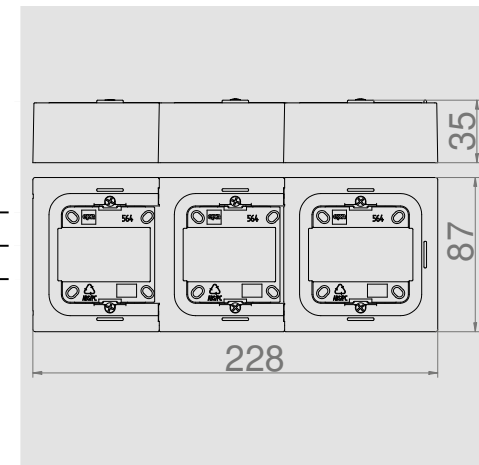

ADAPTER NATYNKOWY POTRÓJNY X3 DO GNIAZD I ŁĄCZNIKÓW UNIWERSALNY IP20

Typ	Kolor	Opak. szt.	Waga kg/1 szt.	Indeks
Adapter n/t	Biały	10	0,04	1480-50
	Czarny			1480-59

Adapter potrójny umożliwia montaż osprzętu w ramach wielokrotnych w dowolnej ilości modułów.
Do wszystkich gniazd i łączników serii podtynkowych