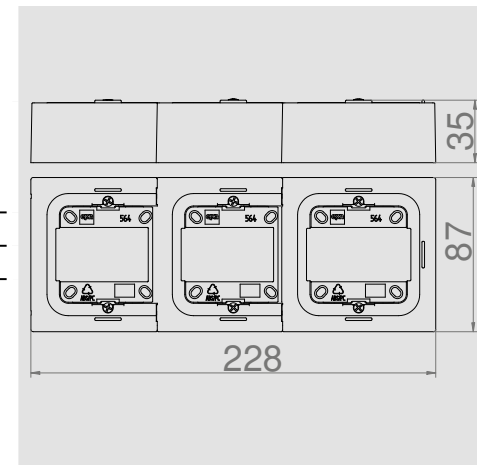

ADAPTER NATYNKOWY POTRÓJNY X3 DO GNIAZD I ŁĄCZNIKÓW UNIWERSALNY IP20

Typ	Kolor	Opak. szt.	Waga kg/1 szt.	Indeks
Adapter n/t	Biały	10	0,04	1480-50
	Czarny			1480-59

Adapter potrójny umożliwia montaż osprzętu w ramach wielokrotnych w dowolnej ilości modułów.
Do wszystkich gniazd i łączników serii podtynkowych