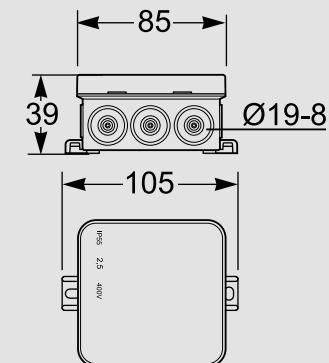

PUSZKI INSTALACYJNE NATYNKOWE HERMETYCZNE SERIA E

IP 55 IK 07 400 V Br Cl

E12 PUSZKA HERMETYCZNA N/T 85X85 IP55

Typ	Kolor	Opak. szt.	Waga kg/100 szt.	Indeks
E12	szary RAL 7035	8	4,5	0297-00
E12	czarny RAL 9005	8	4,5	0297-02

Puszka łączeniowa posiada 12 wpustów.
Puszka zawiera w swej konstrukcji uchwyty do montażu w kanałach kablowych
Bezhalogenowa
NORMA: DIN EN 60670
Wymiary: 85x85x39 mm

0297-00

0297-02

0297-02

0297-00

0297-02