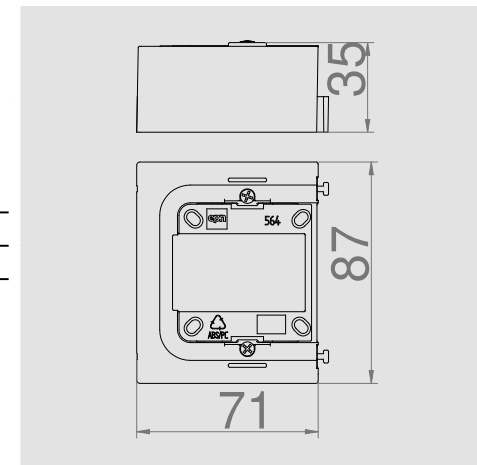

ADAPTER NATYNKOWY ROZSZERZAJĄCY DO GNIAZD I ŁĄCZNIKÓW UNIWERSALNY IP20

Typ	Kolor	Opak. szt.	Waga kg/1 szt.	Indeks
Adapter n/t	Biały	10	0,04	1480-20
	Czarny			1480-29

Adapter rozszerzający w połączeniu z adapterem podstawowym 1480-XX umożliwia montaż osprzętu w ramach wielokrotnych w dowolnej ilości modułów.
Do wszystkich gniazd i łączników serii podtynkowych