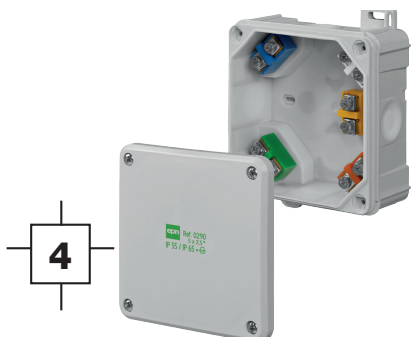

PUSZKI INSTALACYJNE NATYNKOWE HERMETYCZNE 2K

IP 55 IP 65 650 °C 400 V PP TPE

PUSZKA 2K 98X98X46 5X2,5MM² IP55/IP65 (Z ZACISKAMI)

Typ	Kolor	Opak.	Waga	Indeks
		szt.	kg/100 szt.	
Odgałęźna 2K	Biały RAL 9003	8	8,95	0290-01
	Szary RAL 7035	8	8,95	0290-41
	Brąz RAL 8028	8	8,95	0290-61

NORMA: DIN EN 60670-22 IEC 60670-22

Z zewnętrznymi uchwytami do montażu, membrany elastyczne Ø20

W komplecie: zaciski 5x2,5mm² Wymiary wewnętrzne: 88x88x38 mm

Wymiary: 98x98x46 mm