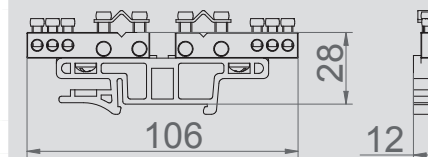

LISTWA ZACISKOWA DO MONTAŻU NA SZYNIIE TS35

Typ	Kolor	Opak. szt.	Waga kg/100 szt.	Indeks
2 x 5 -torowa	Niebieski RAL 5005	1	-	2000-06
7-torowa	Niebieski RAL 5005	1	-	2000-07
12-torowa	Niebieski RAL 5005	1	-	2000-08

Kompletna listwa zaciskowa kotwiona na szynie TH35 pozwalająca na montowanie dodatkowych obwodów różnicowo prądowych

2000-06

2000-06