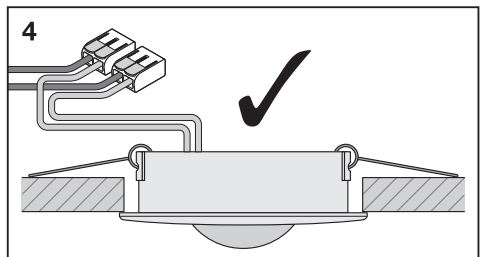

SENSOR DALI-2 LS-PD-6 IR CI

Mounting / Montage³⁾

SENSOR DALI-2 LS-PD-6 IR CI

Mounting hints / Montagehinweise⁴⁾

H	2.5m	3.0m	3.7m
ØA	3m	3m	2m
ØB	6m	7m	8m

Wiring scheme / Anschluss-Schema⁵⁾

Movement / Bewegung⁶⁾