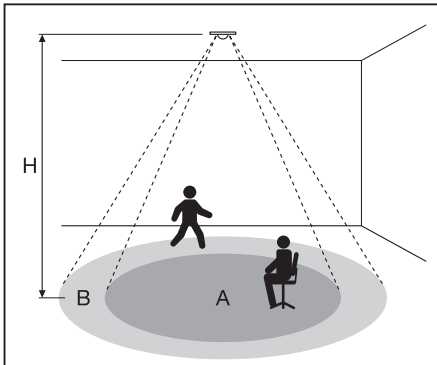

SENSOR DALI-2 LS-PD-6 IR CI

Mounting / Montage³⁾

SENSOR DALI-2 LS-PD-6 IR CI

Mounting hints / Montagehinweise⁴⁾

H	2.5m	3.0m	3.7m
ØA	3m	3m	2m
ØB	6m	7m	8m

Wiring scheme / Anschluss-Schema⁵⁾

Movement / Bewegung⁶⁾