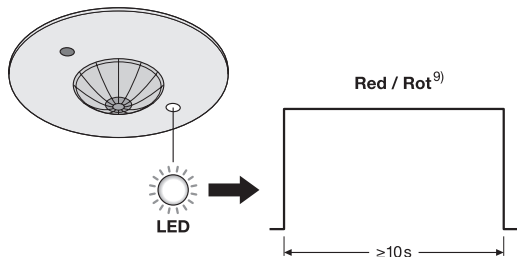

Identify / Identifizieren⁸⁾