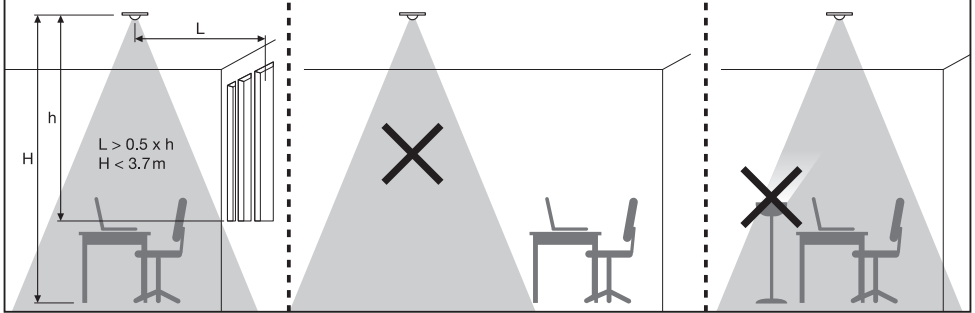

SENSOR DALI-2 LS-PD-6 IR CI

Mounting / Montage³⁾

SENSOR DALI-2 LS-PD-6 IR CI

Mounting hints / Montagehinweise⁴⁾

H	2.5m	3.0m	3.7m
ØA	3m	3m	2m
ØB	6m	7m	8m

Wiring scheme / Anschluss-Schema⁵⁾

Movement / Bewegung⁶⁾