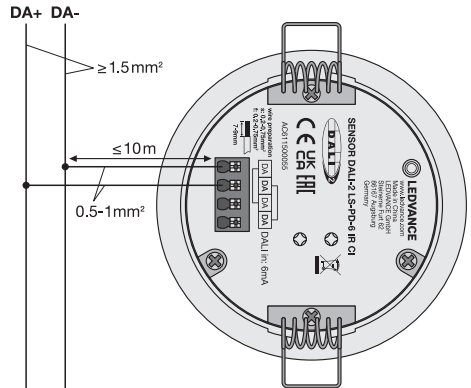

SENSOR DALI-2 LS-PD-6 IR CI

LEDVANCE

	EAN	l x w x h [mm]	IP	° (°C)	DALI input current
SENSOR DALI-2 LS-PD-6 IR CI	4058075837621	83 x 83 x 32	20	0...+40	6mA

	EAN	Light sensing range (measured at sensor level)	Control interface	Max. mounting height	
SENSOR DALI-2 LS-PD-6 IR CI	4058075837621	0-500lux	DALI-2	3.7 m	0.2-1.3mm ² (AWG 26-16)

SENSOR DALI-2 LS-PD-6 IR CI

Mounting / Montage³⁾

SENSOR DALI-2 LS-PD-6 IR CI

Mounting hints / Montagehinweise⁴⁾

H	2.5m	3.0m	3.7m
ØA	3m	3m	2m
ØB	6m	7m	8m

Wiring scheme / Anschluss-Schema⁵⁾

Movement / Bewegung⁶⁾

Identify / Identifizieren⁸⁾

(GB) 1) Light sensor; 2) Motion sensor; 3) Mounting; 4) Mounting hints; 5) Wiring scheme; 6) Movement; 7) Green; 8) Identify; 9) Red
Technical support: www.ledvance.com

(D) 1) Lichtsensor; 2) Bewegungssensor; 3) Montage; 4) Montagehinweise; 5) Anschluss-Schema; 6) Bewegung; 7) Grün; 8) Identifizieren; 9) Rot
Technical support: www.ledvance.com

(F) 1) Capteur de lumière ; 2) Capteur de mouvement ; 3) Montage ; 4) Conseils de montage ; 5) Schéma de raccordement ; 6) Mouvement ; 7) Vert ; 8) Identifier ; 9) Rouge
Support technique : www.ledvance.com