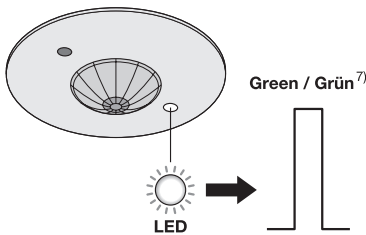

SENSOR DALI-2 LS-PD-6 IR CI

LEDVANCE

	EAN	l x w x h [mm]	IP	° (°C)	DALI input current
SENSOR DALI-2 LS-PD-6 IR CI	4058075837621	83 x 83 x 32	20	0...+40	6mA

	EAN	Light sensing range (measured at sensor level)	Control interface	Max. mounting height	
SENSOR DALI-2 LS-PD-6 IR CI	4058075837621	0-500lux	DALI-2	3.7 m	0.2-1.3mm ² (AWG 26-16)

SENSOR DALI-2 LS-PD-6 IR CI

Mounting / Montage³⁾

SENSOR DALI-2 LS-PD-6 IR CI

Mounting hints / Montagehinweise⁴⁾

H	2.5m	3.0m	3.7m
ØA	3m	3m	2m
ØB	6m	7m	8m

Wiring scheme / Anschluss-Schema⁵⁾

Movement / Bewegung⁶⁾

Identify / Identifizieren⁸⁾

(GB) 1) Light sensor; 2) Motion sensor; 3) Mounting; 4) Mounting hints; 5) Wiring scheme; 6) Movement; 7) Green; 8) Identify; 9) Red
Technical support: www.ledvance.com

(D) 1) Lichtsensor; 2) Bewegungssensor; 3) Montage; 4) Montagehinweise; 5) Anschluss-Schema; 6) Bewegung; 7) Grün; 8) Identifizieren; 9) Rot
Technical support: www.ledvance.com