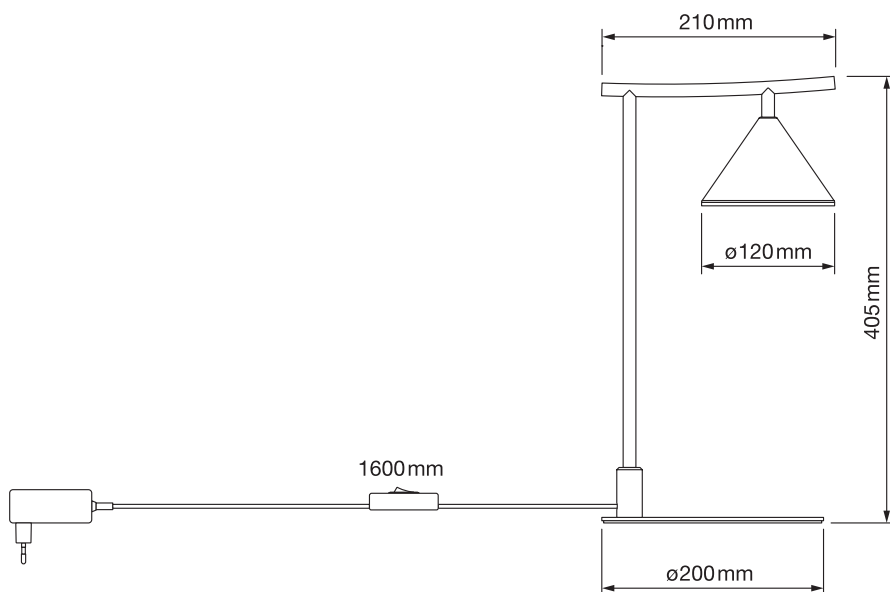

DECOR FUJI TABLE

LEDVANCE

	EAN	W	lm Light Source	lm Output	K	IP	⊡ (°C)	V~	mA	Hz	DF	▽ (°)	
DECOR FUJI TABLE 5W 930 BK	4058075841789	5	330	180	3000	20	-20...+40	220-240	30	50/60	≥0.5	115	15000

DECOR FUJI TABLE

1400g

EAN 4058075841789

[mm]

DECOR FUJI TABLE