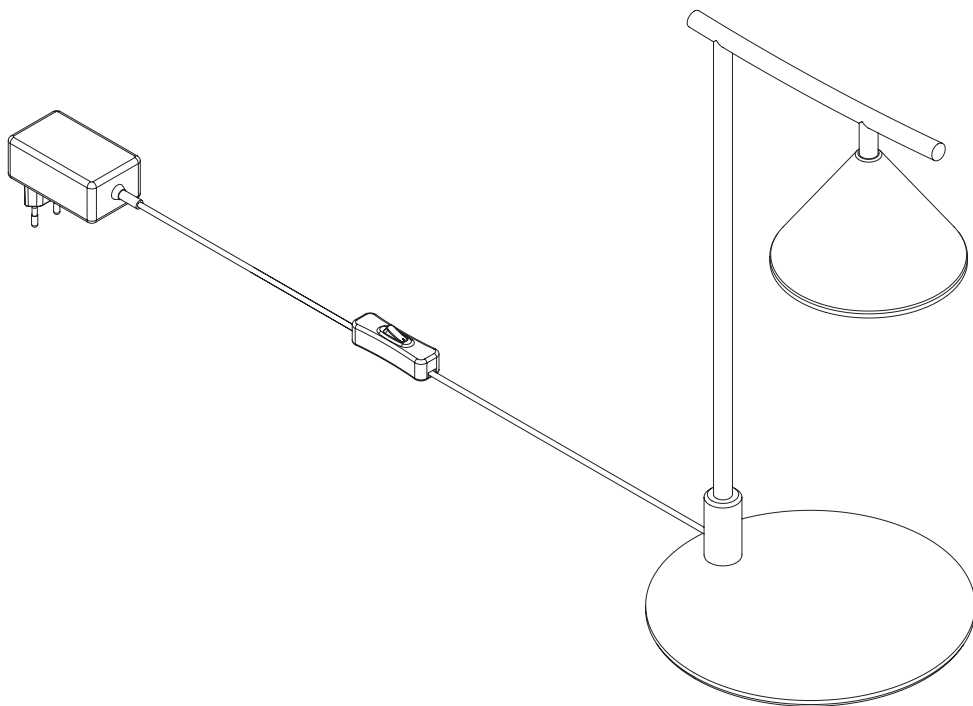

DECOR FUJI TABLE

LEDVANCE

	EAN	W	lm Light Source	lm Output	K	IP	⊡ (°C)	V~	mA	Hz	DF	▽ (°)	
DECOR FUJI TABLE 5W 930 BK	4058075841789	5	330	180	3000	20	-20...+40	220-240	30	50/60	≥0.5	115	15000

DECOR FUJI TABLE

1400g

EAN 4058075841789

[mm]

DECOR FUJI TABLE